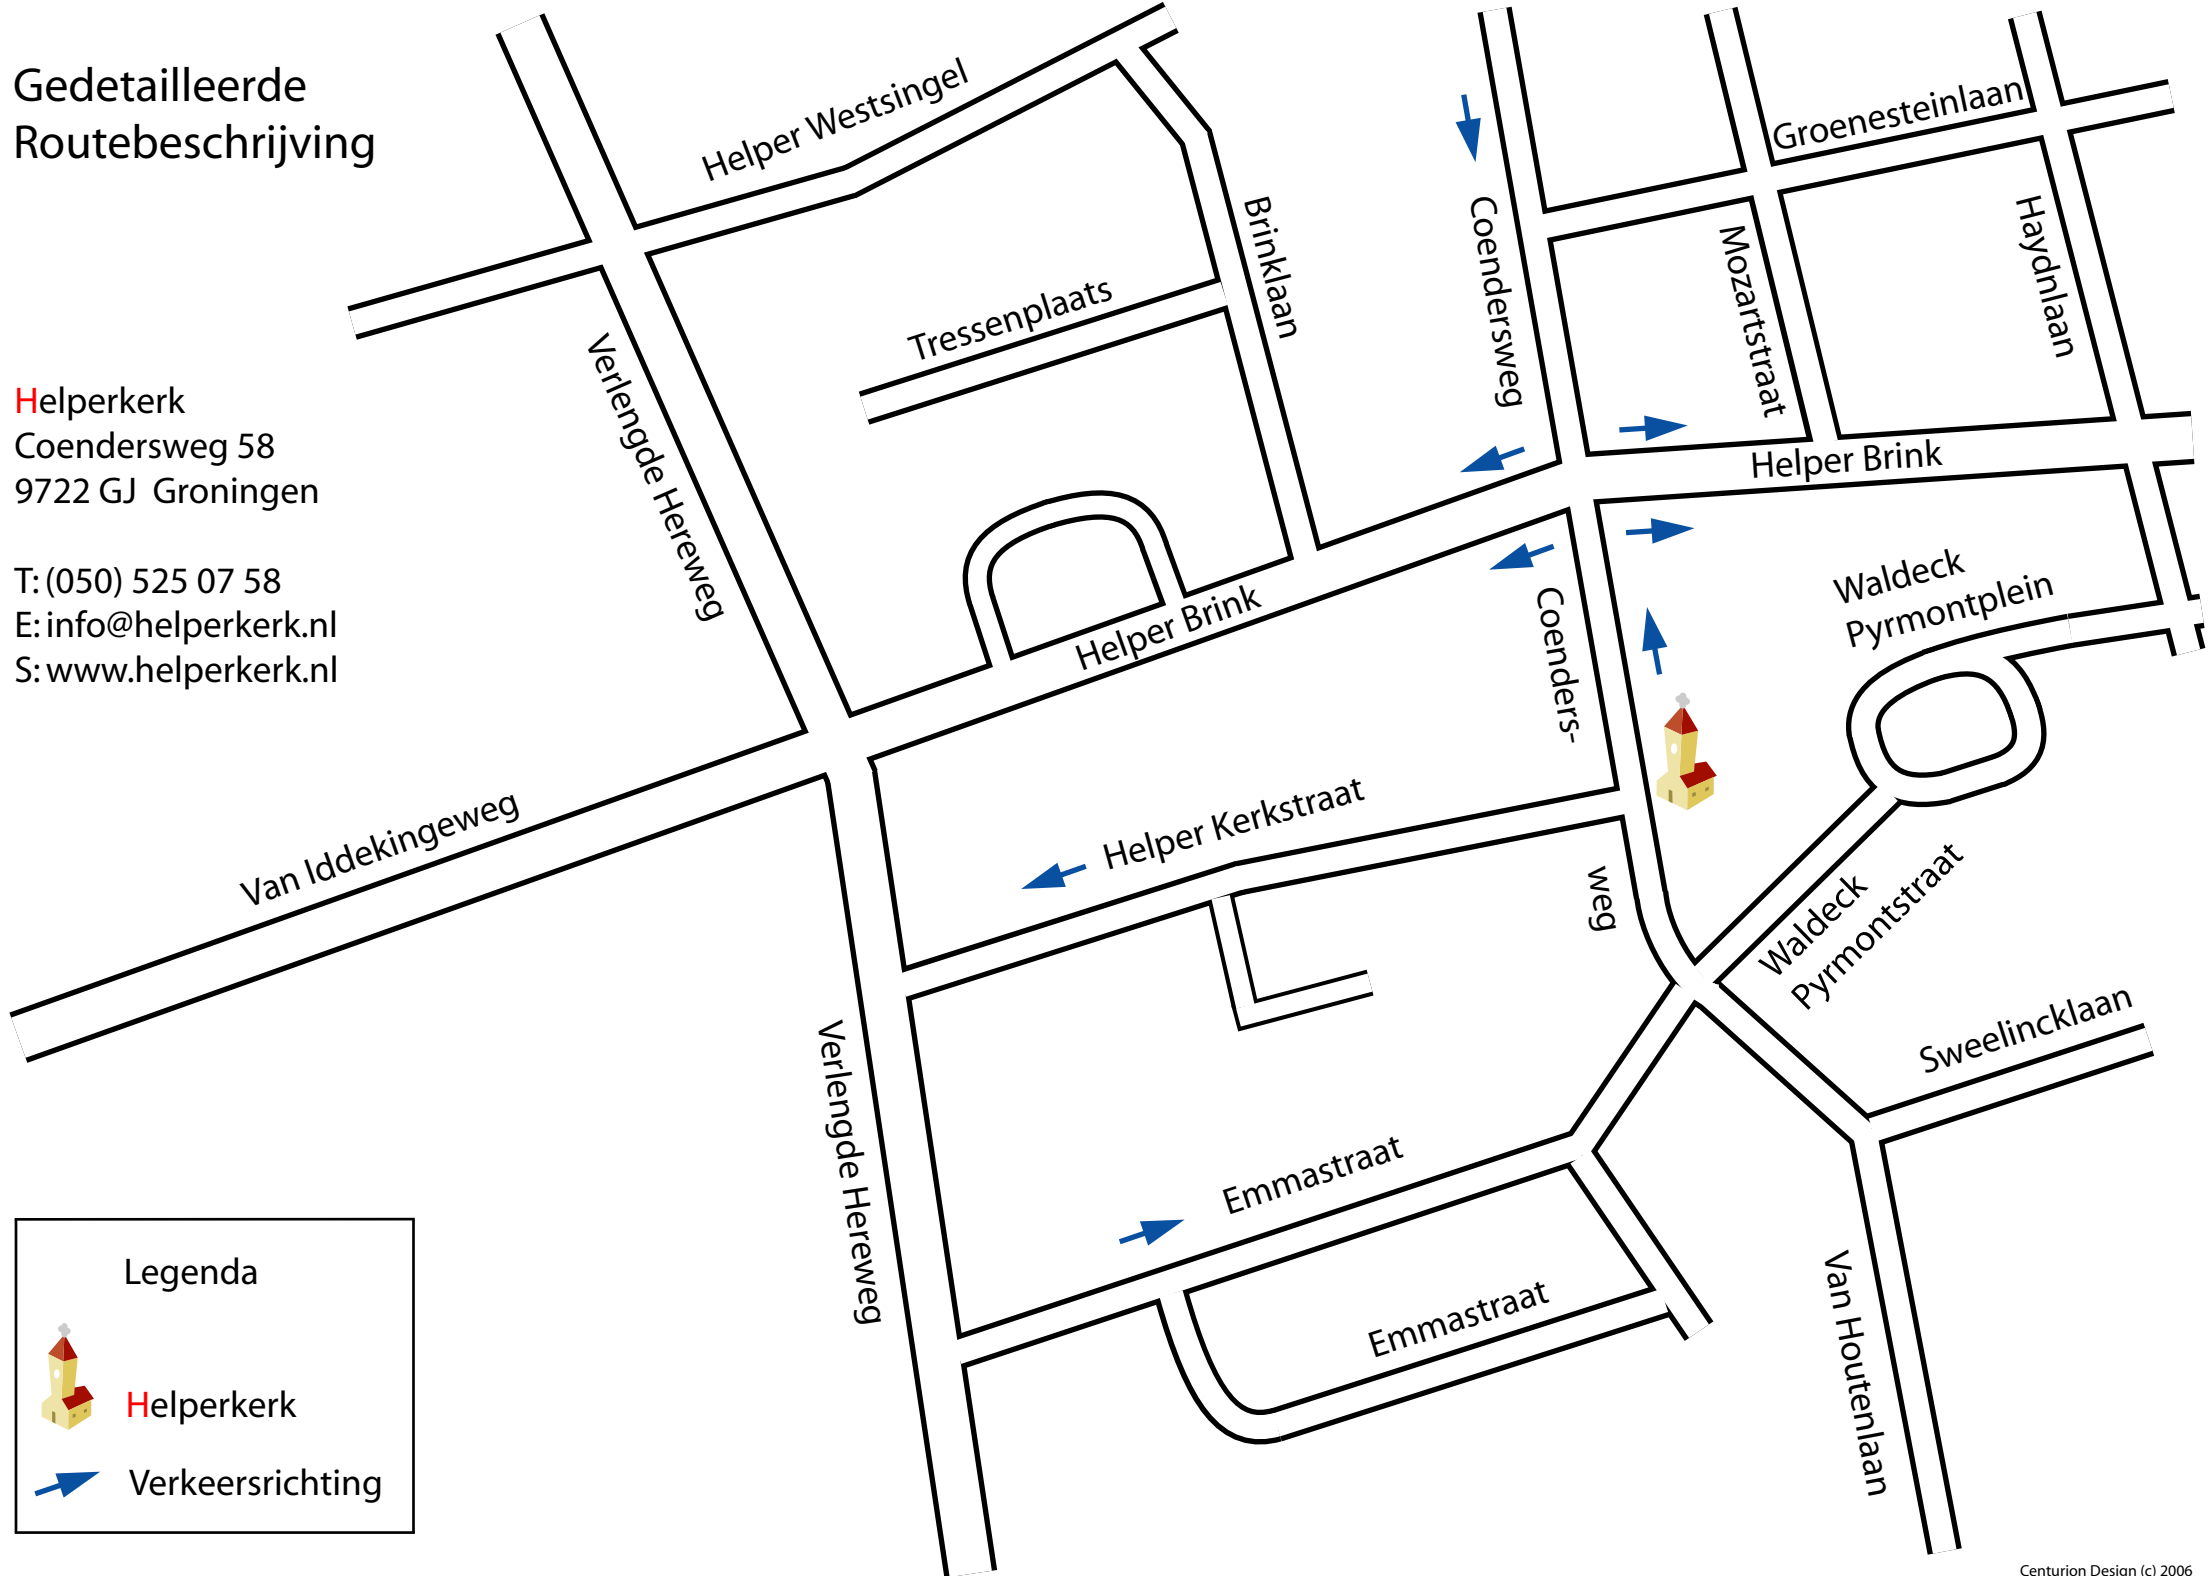

Gedetailleerde Routebeschrijving

Helperkerk
Coendersweg 58
9722 GJ Groningen

T: (050) 525 07 58
E: info@helperkerk.nl
S: www.helperkerk.nl

Legenda

Helperkerk

Verkeersrichting