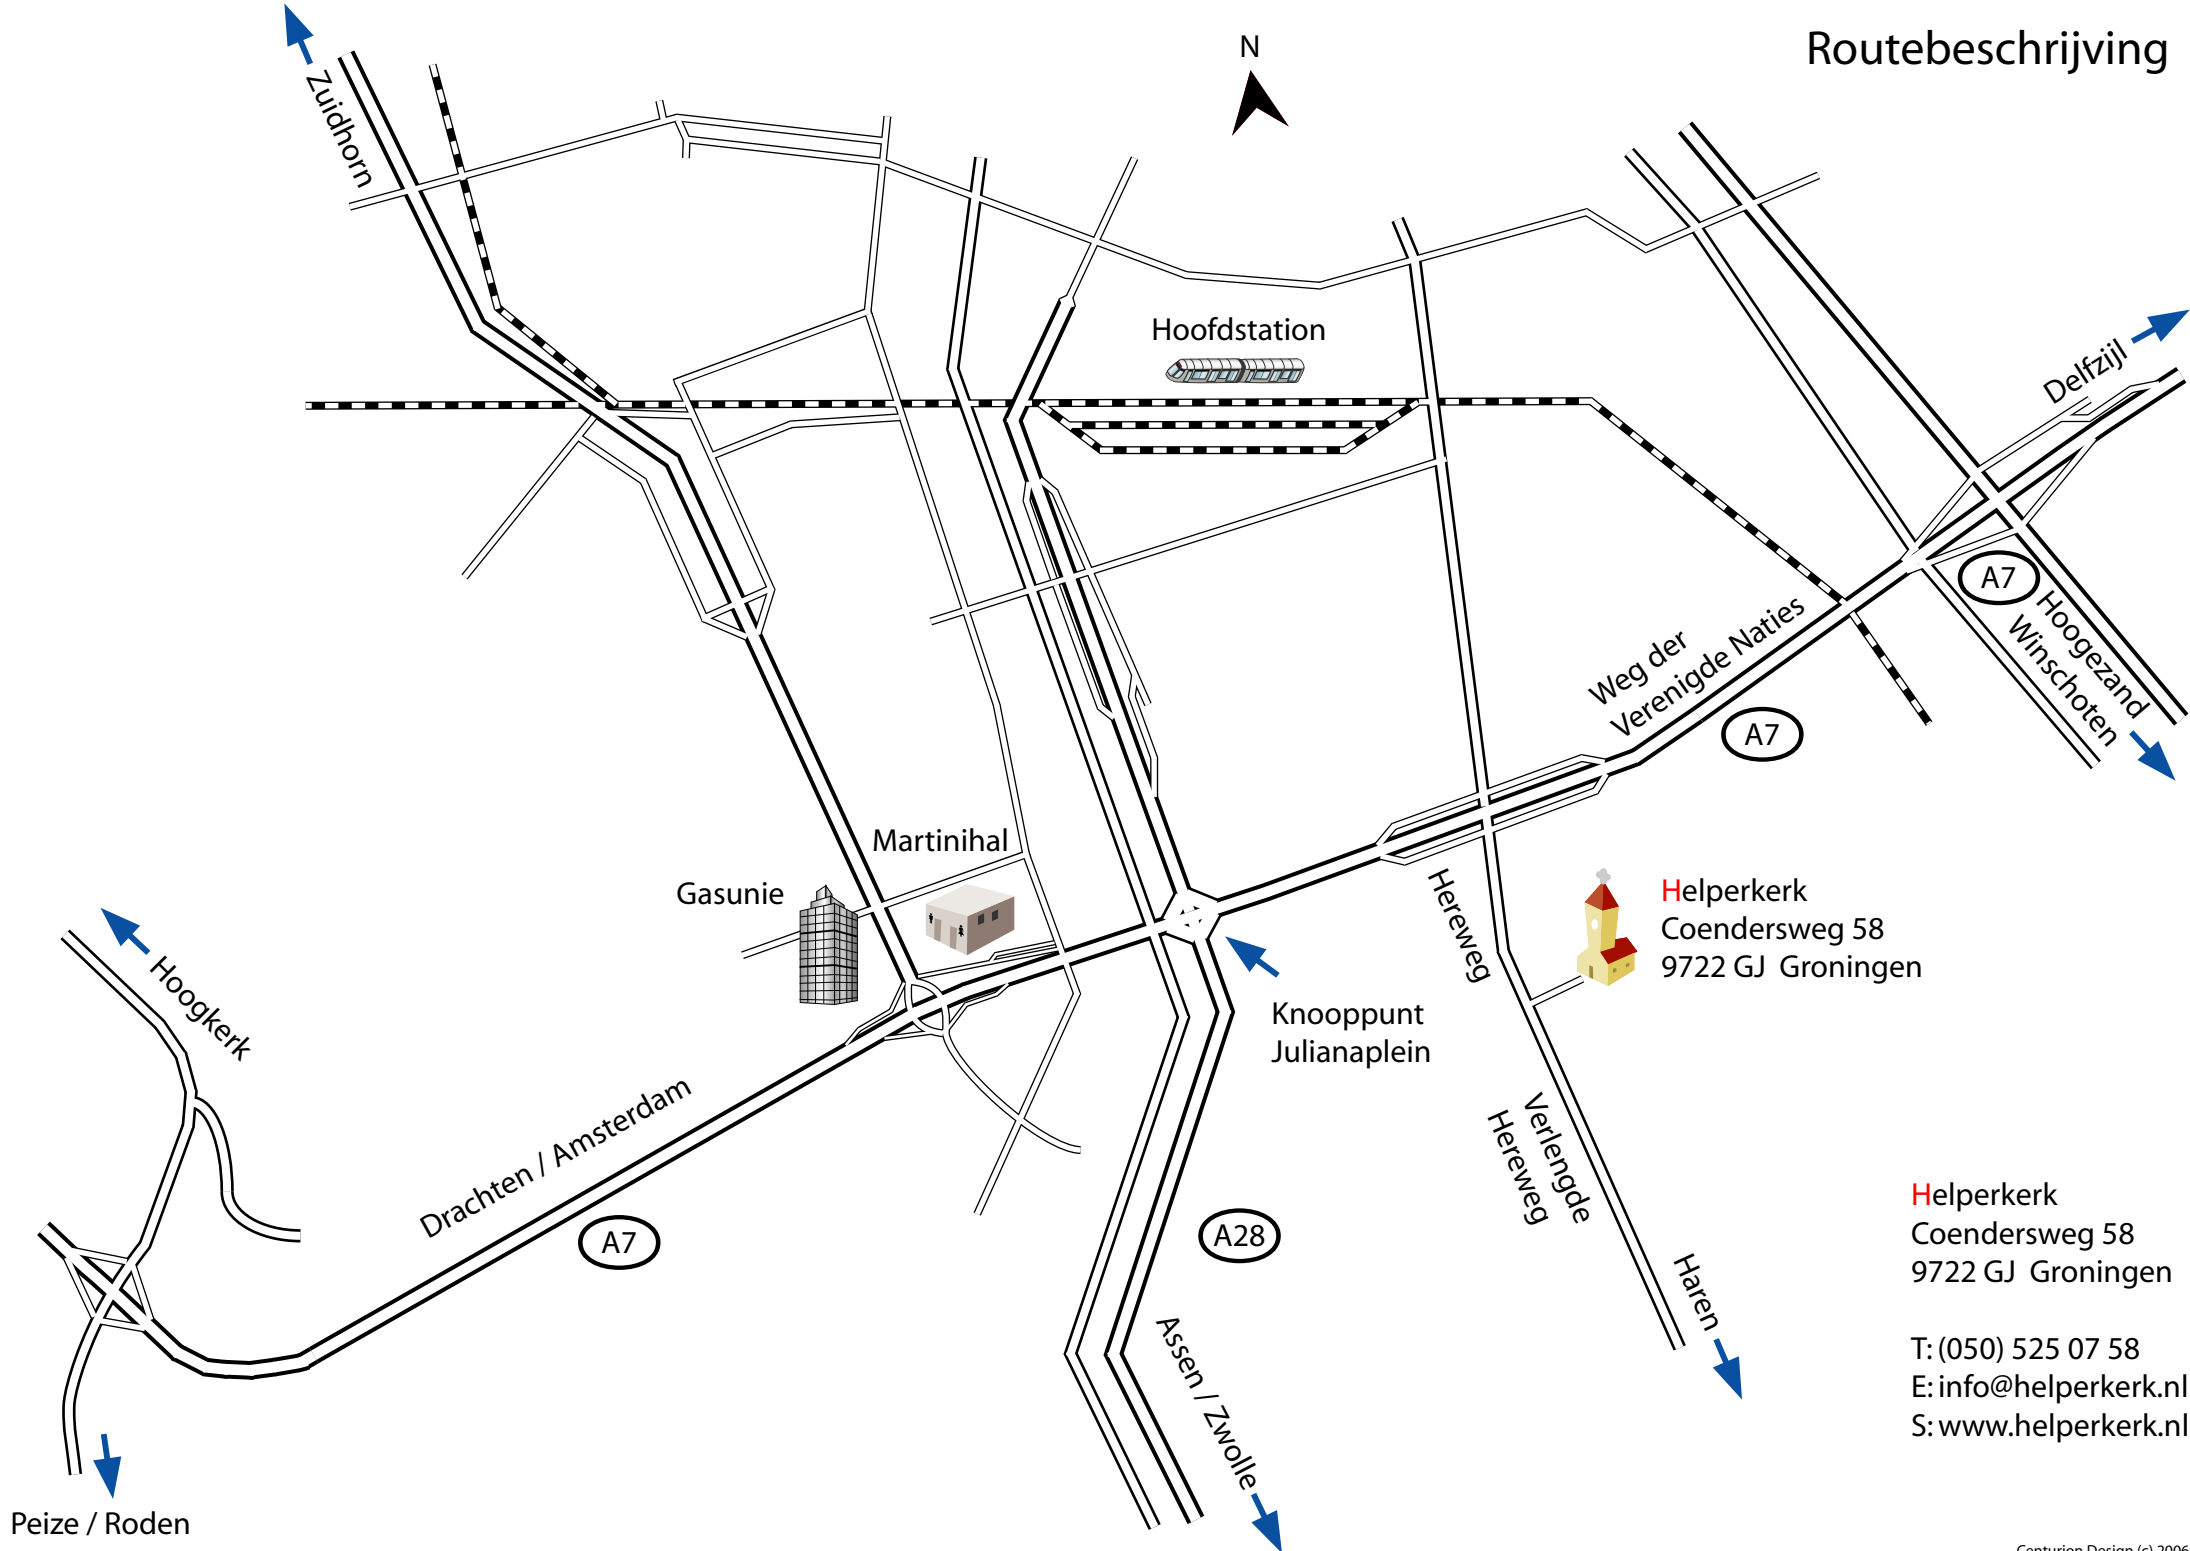

# Routebeschrijving

 **Helperkerk**  
Coendersweg 58  
9722 GJ Groningen

**Helperkerk**  
Coendersweg 58  
9722 GJ Groningen  
T: (050) 525 07 58  
E: [info@helperkerk.nl](mailto:info@helperkerk.nl)  
S: [www.helperkerk.nl](http://www.helperkerk.nl)